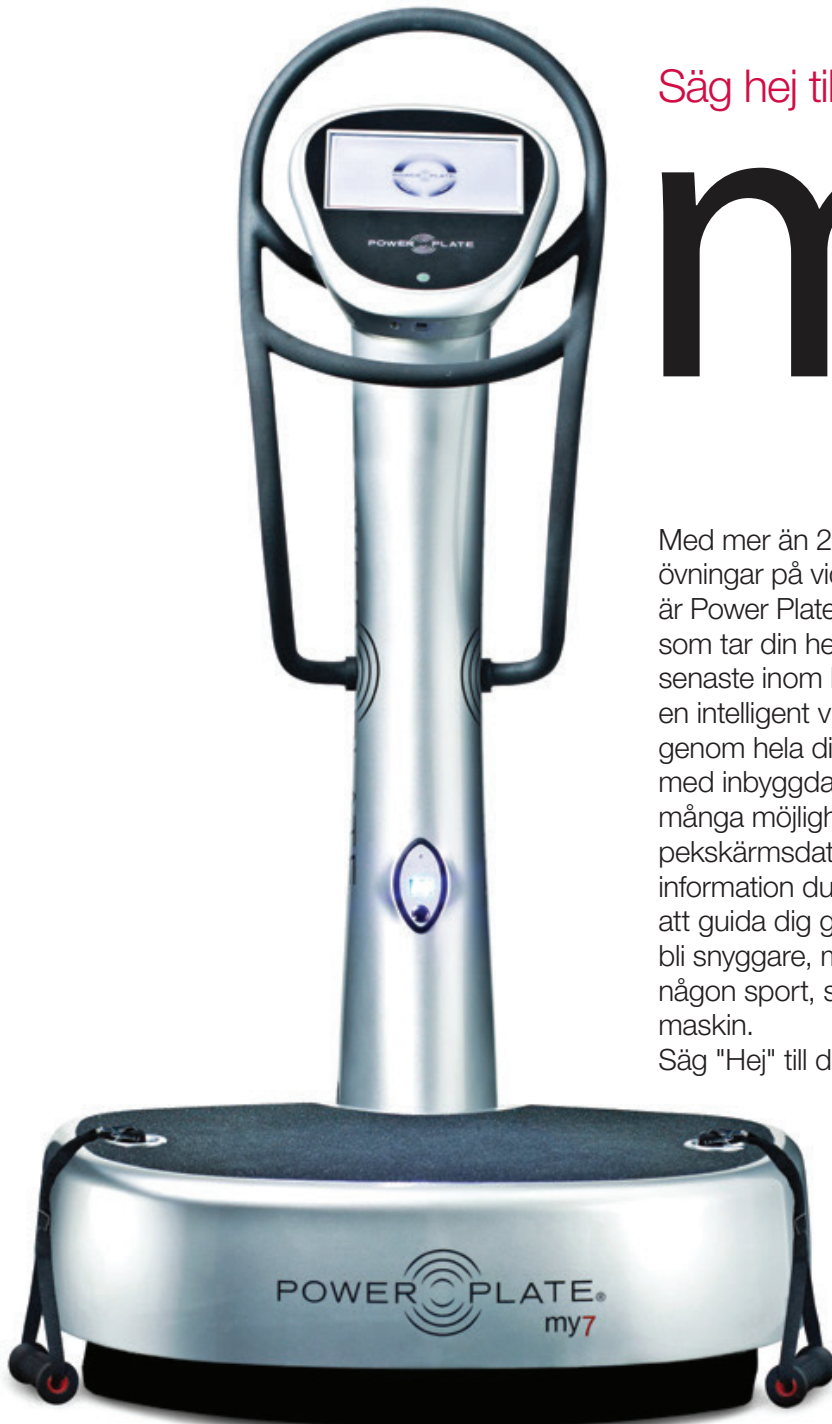

Säg hej till din nya personliga tränare!

my7™

Med mer än 250 skräddarsydda program, över 1000 övningar på video och över en miljon olika kombinationer, är Power Plate® my7™ en fantastisk ny träningsmaskin som tar din hemmaträning till en ny dimension. Med det senaste inom helkroppsvibrationsträningsteknologi, är my7 en intelligent virtuell tränare utvecklad för att vara med dig genom hela ditt träningspass. ProMOTION™ Teknologin med inbyggda vibrerande motståndskablar erbjuder också många möjligheter att utmana din träning. Den integrerade pekskärmsdatorn kopplar ihop allting för att ge dig all information du behöver, inklusive värdefulla träningstips, för att guida dig genom dina träningspass. Oavsett om du vill bli snyggare, må bättre eller prestera bättre i vardagen eller i någon sport, så kan du uppnå det med denna avancerade maskin.

Säg "Hej" till din nya personliga tränare!